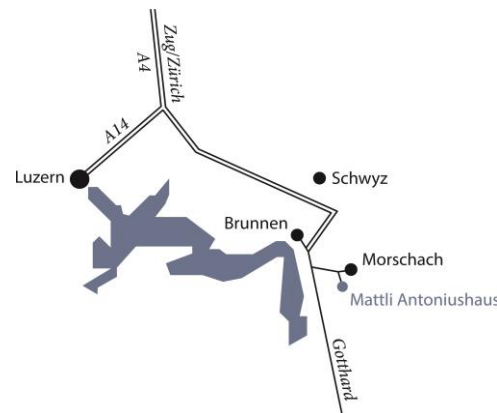

- Ändern Sie meine Adresse gemäss Anmeldetalon
- streichen Sie meine Adresse

Senden an:

Mattli Antoniushaus
Seminar- und Bildungszentrum
Mattlistrasse 10
CH-6443 Morschach

ANMELDUNG

Wir bitten um schriftliche Anmeldung bis 4. Februar 2021.

Sie erhalten eine Bestätigung und die Rechnung für die Kurskosten. Die Pensionskosten müssen vor Ort in CHF oder mittels Kreditkarte bezahlt werden.

ANREISE MIT DER BAHN

Gotthardlinie bis Bahnhof Brunnen.
Bus Nr. 4 bis Morschach «Mattli/Holidaypark».
Zu Fuss rund 6 Minuten zum Mattli.

ANREISE MIT DEM AUTO

Autobahn A4 Zürich-Zug-Gotthard. 1 km nach Autobahnende Abzweigung Morschach.
Eingangs Dorf Wegweiser Mattli. Parkplätze vorhanden. Ca. 60 Minuten ab Zürich, ca. 30 Minuten ab Luzern.