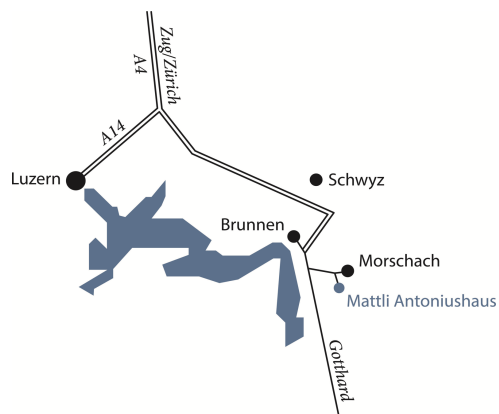

Sie erhalten eine Bestätigung und die Rechnung für die Kurskosten. Die Pensionskosten müssen vor Ort in CHF oder mittels Kreditkarte bezahlt werden.

ANREISE MIT DER BAHN

Gotthardlinie bis Bahnhof Brunnen.

Bus Nr. 4 bis Morschach «Mattli/Holidaypark». Zu Fuss rund 6 Minuten zum Mattli.

ANREISE MIT DEM AUTO

Autobahn A4 Zürich-Zug-Gotthard. 1 km nach Autobahnende Abzweigung Morschach. Eingang Dorf Wegweiser Mattli. Parkplätze vorhanden. Ca. 60 Minuten ab Zürich, ca. 30 Minuten ab Luzern.