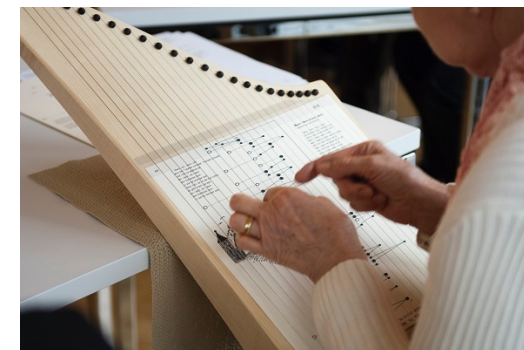

Spielen auf der Veeh-Harpe

KURS FÜR FORTGESCHRITTENE

Montag, 19. September 2022, 14 Uhr
bis Donnerstag, 22. September 2022, 14 Uhr

LEITUNG

Christel Kaufmann

Mattli Antoniushaus
Seminar- und Bildungszentrum
Mattlistrasse 10
6443 Morschach
www.antoniushaus.ch