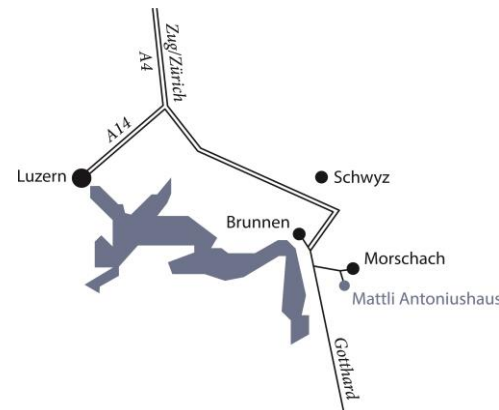

Sie erhalten eine Bestätigung und die Rechnung für die Kurskosten. Die Pensionskosten müssen vor Ort in CHF oder mittels Kreditkarte bezahlt werden.

ANREISE MIT DER BAHN

Gotthardlinie bis Bahnhof Brunnen.
Bus Nr. 4 bis Morschach «Mattli/Holidaypark».
Zu Fuss rund 6 Minuten zum Mattli.

ANREISE MIT DEM AUTO

Autobahn A4 Zürich-Zug-Gotthard. 1 km nach Autobahnende Abzweigung Morschach.
Eingangs Dorf Wegweiser Mattli. Parkplätze vorhanden. Ca. 60 Minuten ab Zürich, ca. 30 Minuten ab Luzern.