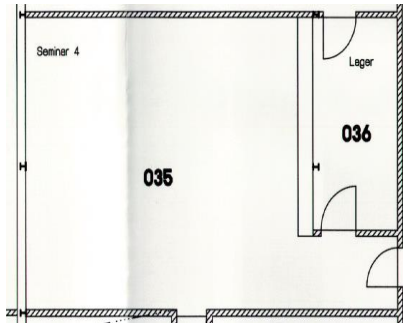

**Plenarsaal Urirotstock >Raummiete: 1. Tag, bzw. 1. ½ Tag Fr. 180.– / Folgetag, bzw. Folge-1/2 Tag: Fr. 120.–**

**Parkett, 53 m<sup>2</sup> > 8,0 m x 6,6 m**

**Hufeisen mit Referententisch**  
bis 19 Personen

**Gruppenarbeitstische à 8 Pers.**  
bis 16 Personen

**Stuhlkreis**  
bis 25 Personen

**Konzert**  
bis 41 Personen

**Schulstuben**  
bis 21 Personen