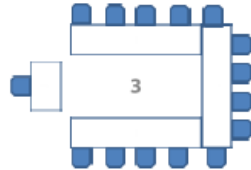

**Plenarsaal Urirotstock >Raummiete: 1. Tag, bzw. 1. ½ Tag Fr. 180.– / Folgetag, bzw. Folge-1/2 Tag: Fr. 120.–**

**Parkett, 53 m<sup>2</sup> > 8,0 m x 6,6 m**

**Hufeisen mit Referententisch**  
bis 19 Personen

**Gruppenarbeitstische à 8 Pers.**  
bis 16 Personen

**Stuhlkreis**  
bis 25 Personen

**Konzert**  
bis 41 Personen

**Schulstuben**  
bis 21 Personen

### Blocktisch

bis 24 Personen