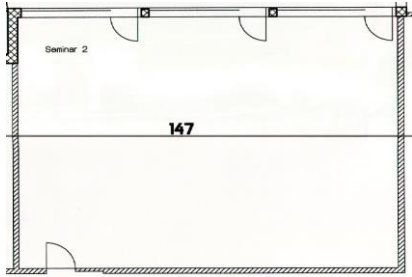

Plenarsaal Seelisberg >Raummiete: 1. Tag, bzw. 1. ½ Tag Fr. 220.– / Folgetag, bzw. Folge-1/2 Tag: Fr. 150.– Seminar- und Bildungszentrum

Parkett, 90 m² > 11,1 m x 8,1 m

Hufeisen mit Referententisch
bis 27 Personen

Gruppenarbeitstische à 8 Pers.
bis 24 Personen

Stuhlkreis
bis 35 Personen

Konzert
bis 71 Personen

Schulstuben
bis 37 Personen

Bestuhlungsformen:

Blocktisch

bis 36 Personen

Tischreihen