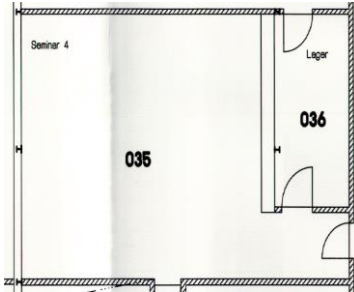

**Plenarsaal Gitschen >Raummiete: 1. Tag, bzw. 1. ½ Tag Fr. 180.– / Folgetag, bzw. Folge-1/2 Tag: Fr. 120.–**

**Teppich, 53 m<sup>2</sup> > 8,0 m x 6,6 m**

**Hufeisen mit Referententisch**  
bis 19 Personen

**Gruppenarbeitstische à 8 Pers.**  
bis 16 Personen

**Stuhlkreis**  
bis 25 Personen

**Konzert**  
bis 41 Personen

**Schulstuben**  
bis 21 Personen

## Bestuhlungsformen: