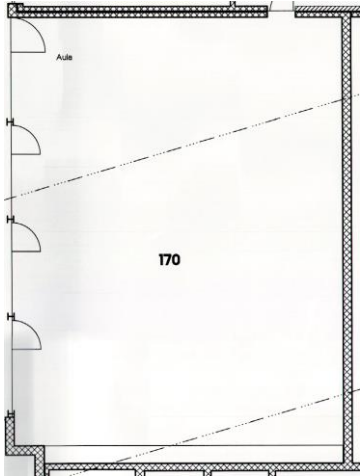

Aula >Raummiete: 1. Tag, bzw. 1. ½ Tag Fr. 300.– / Folgetag, bzw. Folge-1/2 Tag: Fr. 200.–

Parkett, 156 m² > 14,3 m x 10,9 m

Hufeisen mit Referententisch

bis 44 Personen

Gruppenarbeitstische à 8 Pers.

bis 36 Personen

Stuhlkreis

bis 50 Personen

Konzert

bis 150 Personen

Schulstuben

bis 97 Personen

Bestuhlungsformen:

Blocktisch