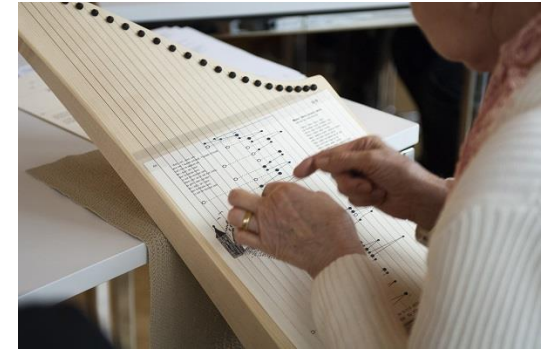

## Spielen auf der Veeh-Harfe

Freitag, 24. November 2017, 17 Uhr  
bis  
Sonntag, 26. November 2017, 14 Uhr