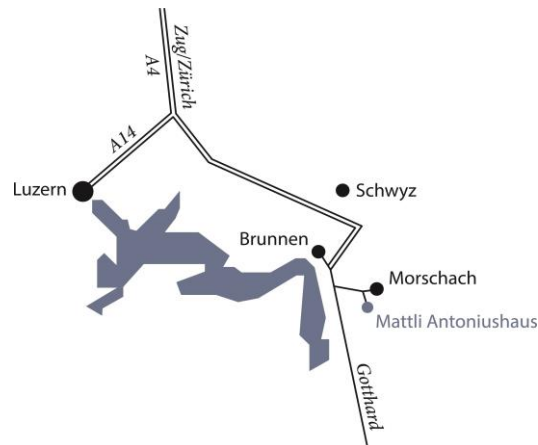

## ANREISE MIT DER BAHN

Gotthardlinie bis Bahnhof Brunnen. Mit Bus Nr. 4 bis Morschach Haltestelle «Mattli/Holidaypark» (7 Minuten). Zu Fuss rund 6 Minuten zum Mattli.

## ANREISE MIT DEM AUTO

Autobahn A4 Zürich-Zug-Gotthard. 1 km nach Autobahnende Abzweigung Morschach. Eingangs Dorf Wegweiser Mattli. Parkplätze vorhanden. 60 Minuten ab Zürich, 30 Minuten ab Luzern.

Mattli Antoniushaus  
Seminar- und Bildungszentrum  
Mattlistrasse 10  
6443 Morschach  
041 820 22 26  
info@antoniushaus.ch  
www.antoniushaus.ch